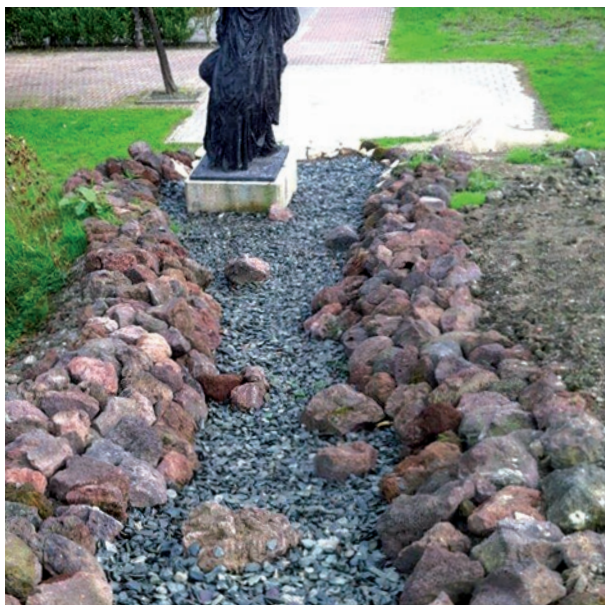

Kert és tájépítészet

Eredményes szigetelés a kertben kerti patakoknál, vízvezetőkönél az oldószer és bitumenmentes reaktív szigetelés.