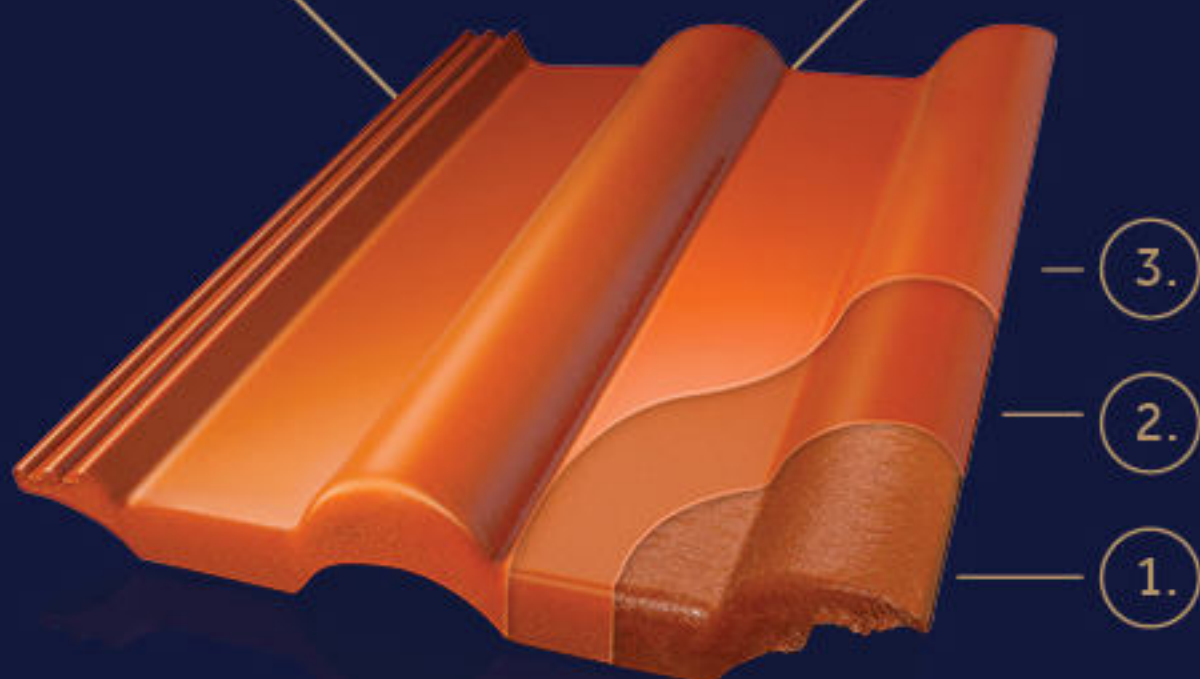

Azért, hogy olyan házat építhess, amelyben gondtalanul élheted az életed. Ez a Happy House filozófia.

A BMI Bramac **legújabb, Star tetőcserepeinek** tervezésekor is ezt a gondolatiságot tartottuk szem előtt. Megalkottuk azt a technológiát, mellyel házunkat hosszú évek elteltével is éppen olyan szépnek láthatjuk majd, mint a beköltözés napján. A **különleges Star-bevonat** nemcsak ragyogóvá, de egyben ellenállóbbá is teszi a tetőt, hogy otthonod gondtalanságát semmi se zavarhassa meg.

A BMI Bramac **innovatív, Star-bevonattal ellátott tetőcserepei** az iparág legújabb technológiáját képviselik: egy termékben egyesítettük a betoncserepek kedvező tulajdonságait és tartósságát a kerámiára jellemző fényes, sima felülettel. Bemutatkozik Európa legnagyobb tetőrendszereket gyártó vállalatcsoportjának **csúcskategóriás** tetőcserepe.

Ellenálló és gyönyörű

A szépség kulcsa: egyedülálló technológia

A Római Star tetőcserepek titka a speciális szendvicstechnológia, amely három rétegből áll. Egy durva szemcseszerkezetű, majd egy finom szemcseszerkezetű réteg, így az erős cseréptest a szem előtt rejtve marad, kívülről csak a harmadik réteg, a különleges felületkezelés látható.

A STAR TETŐCSEREPEK FELÉPÍTÉSE:

1. Nagyobb szemcsés, **anyagában színezett** beton cseréptest
2. **Finom szemcseszerkezetű** cementpép-réteg
3. Felületi festékréteg: **egyedülálló Star-technológia**

Hosszan tartó védelem