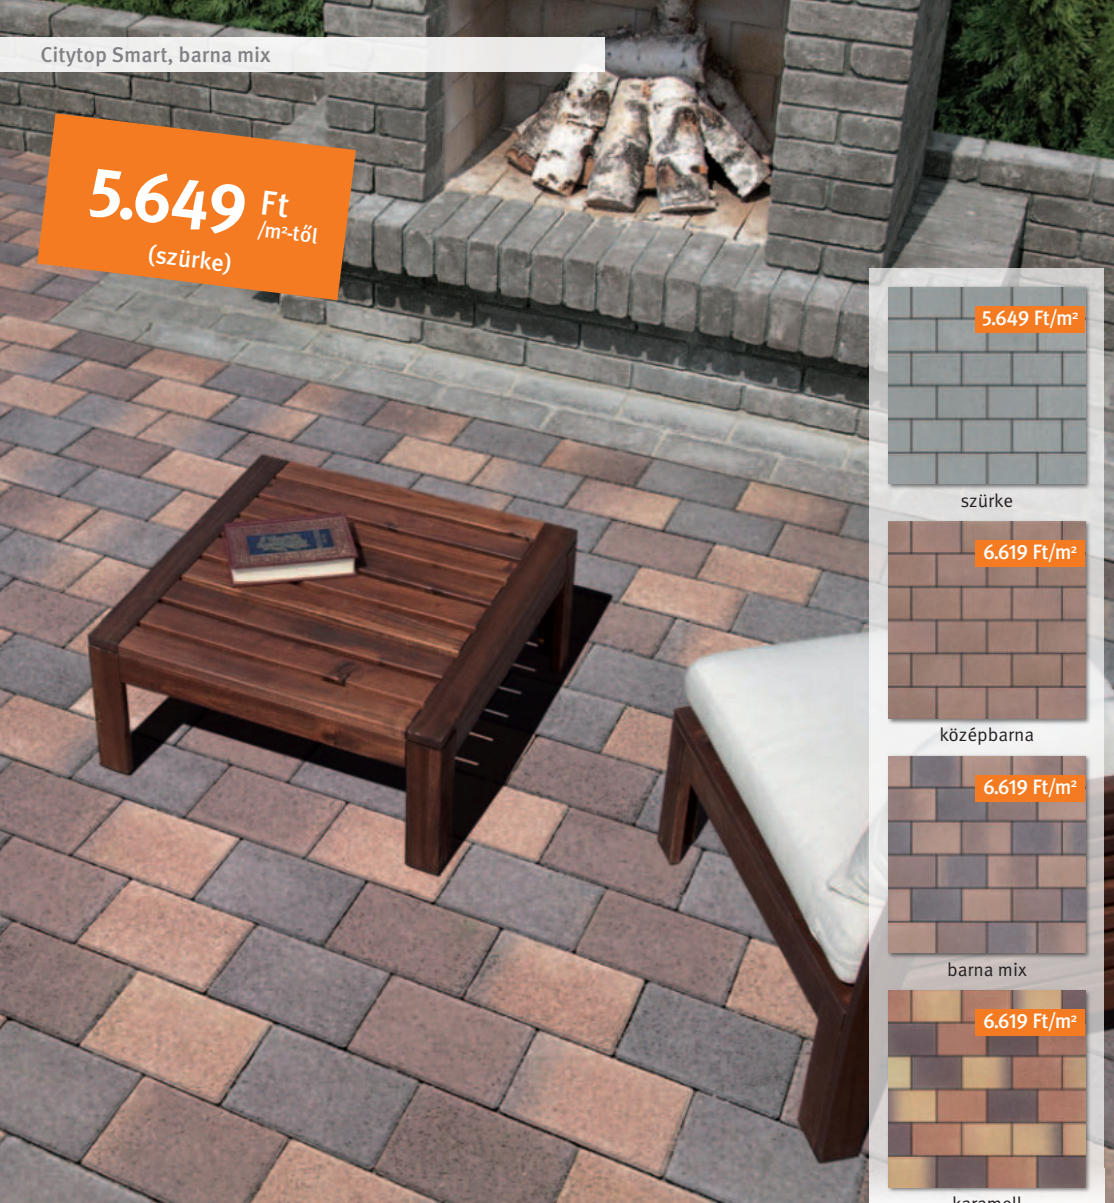

Citytop Smart, barna mix

5.649 Ft /m²-től
(szürke)

5.649 Ft/m²

szürke

6.619 Ft/m²

középbarna

6.619 Ft/m²

barna mix

6.619 Ft/m²

karamell

6.619 Ft/m²

őszilomb

Színek:

CITYTOP® SMART

A közkedvelt Citytop család tagja 5 féle különleges színben ár-érték arányban verhetetlen megoldás!

Méret: 20x13,3 cm **Vastagság:** 5 cm

Naturo Kombi, gránitszürke és bazaltantracit

14.039 Ft /m²