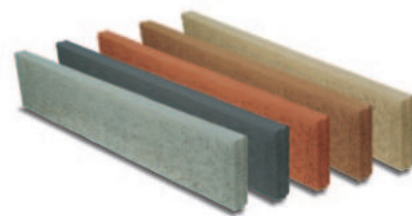

BLOKKLÉPCSŐ

Egyszerű, letisztult nagyméretű formák a szintkülönbségek leküzdéséhez.

Méret: 100x40 cm

Vastagság: 15 cm

13.979 Ft/db

16.079 Ft/db

Színek:

szürke

antracit

Kerti szegély, szürke

szürke

1.139 Ft/db

Folyóka, szürke

1.639 Ft/db