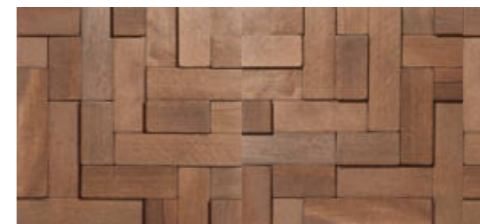

stegu

DO WEWNĄTRZ
FOR INTERIOR

WOOD COLLECTION

www.woodcollection.pl

29
YEARS
OF INNOVATIONS

Pure

Cube

Pure
0,58 m² (2 szt./pcs) 9,9 kg
760 x 380 mm, 33 mm