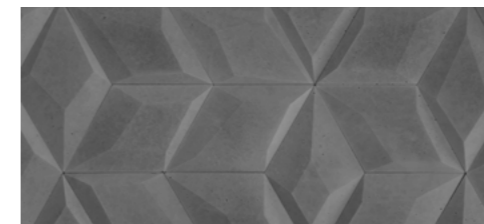

Diamante

plytka architektoniczna / architectural tile

Diamante 1
GREY

Diamante 2
WHITE

Diamante 3
GRAPHITE

0,38 m² (11 szt./pcs) 12 kg
295 x 175 mm, 10÷25 mm

29
YEARS
OF INNOVATIONS

stegu[®]