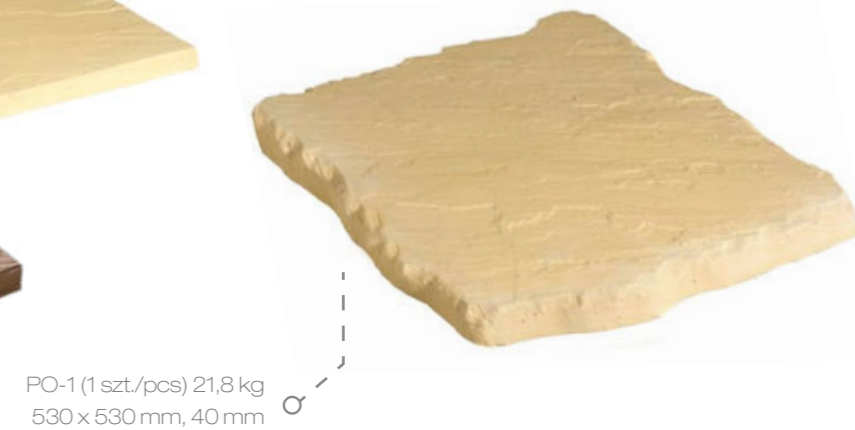

Cube
0,47 m² (4 szt./pcs) 3,5 kg
343 x 343 mm, 7±13 mm

WOOD
COLLECTION

stegu[®]

Deski tarasowe
Terrace boards

Krażki drewnopodobne
Wood steps

Płyty tarasowe
Terrace tiles

Płyty ogrodowe
Garden tiles

stegu[®]