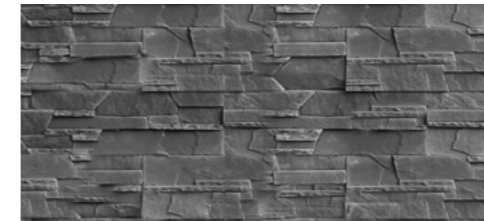

29
YEARS
OF INNOVATIONS

stegu®

DO WEWNĄTRZ I NA ZEWNĄTRZ
FOR INTERIOR & EXTERIOR

20 - 21 / STONES

Sakura

plytka kamieniopodobna / stone like tile

29
YEARS
OF INNOVATIONS

Sakura 1
FROST