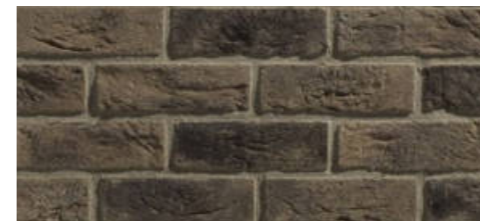

Country 672

Country 618