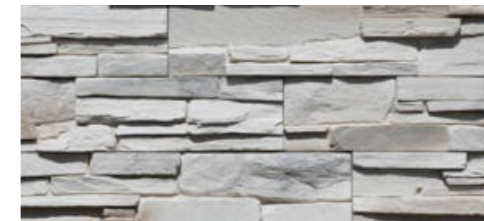

stegu[®]

DO WEWNĄTRZ I NA ZEWNĄTRZ
FOR INTERIOR & EXTERIOR

Grenada

plytka kamieniopodobna / stone like tile

Grenada 1
RUSSET

Grenada 2
FROST

Grenada 5
GRAPHITE

0,32 m² (5 szt./pcs) 11,8 kg
550 x 117 mm, 22±38 mm