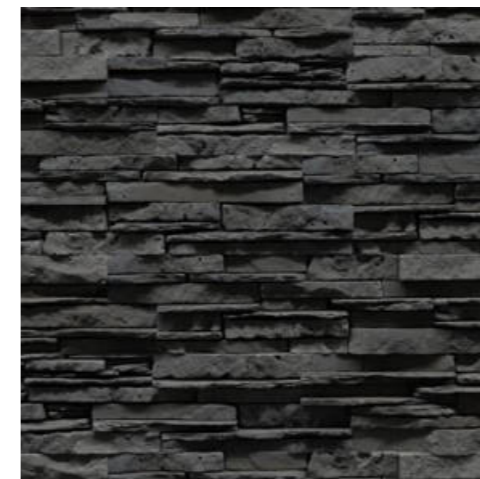

stegu®

DO WEWNĄTRZ I NA ZEWNĄTRZ
FOR INTERIOR & EXTERIOR

08 - 09 / STONES

Congo

plytka kamieniopodobna / stone like tile

29
YEARS
OF INNOVATIONS

Congo 1
GRAPHITE