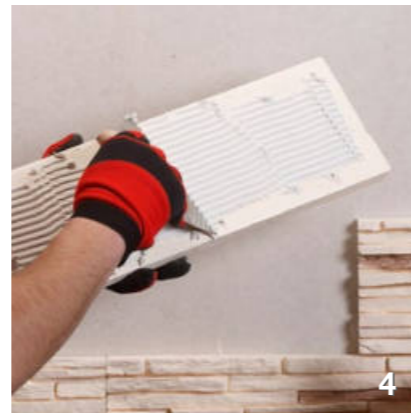

stegu®

MULTIELASTIK PRO 25 kg

Klej do płytek betonowych
Adhesive for concrete tiles
Wydajność / Efficiency: 4-5 m²