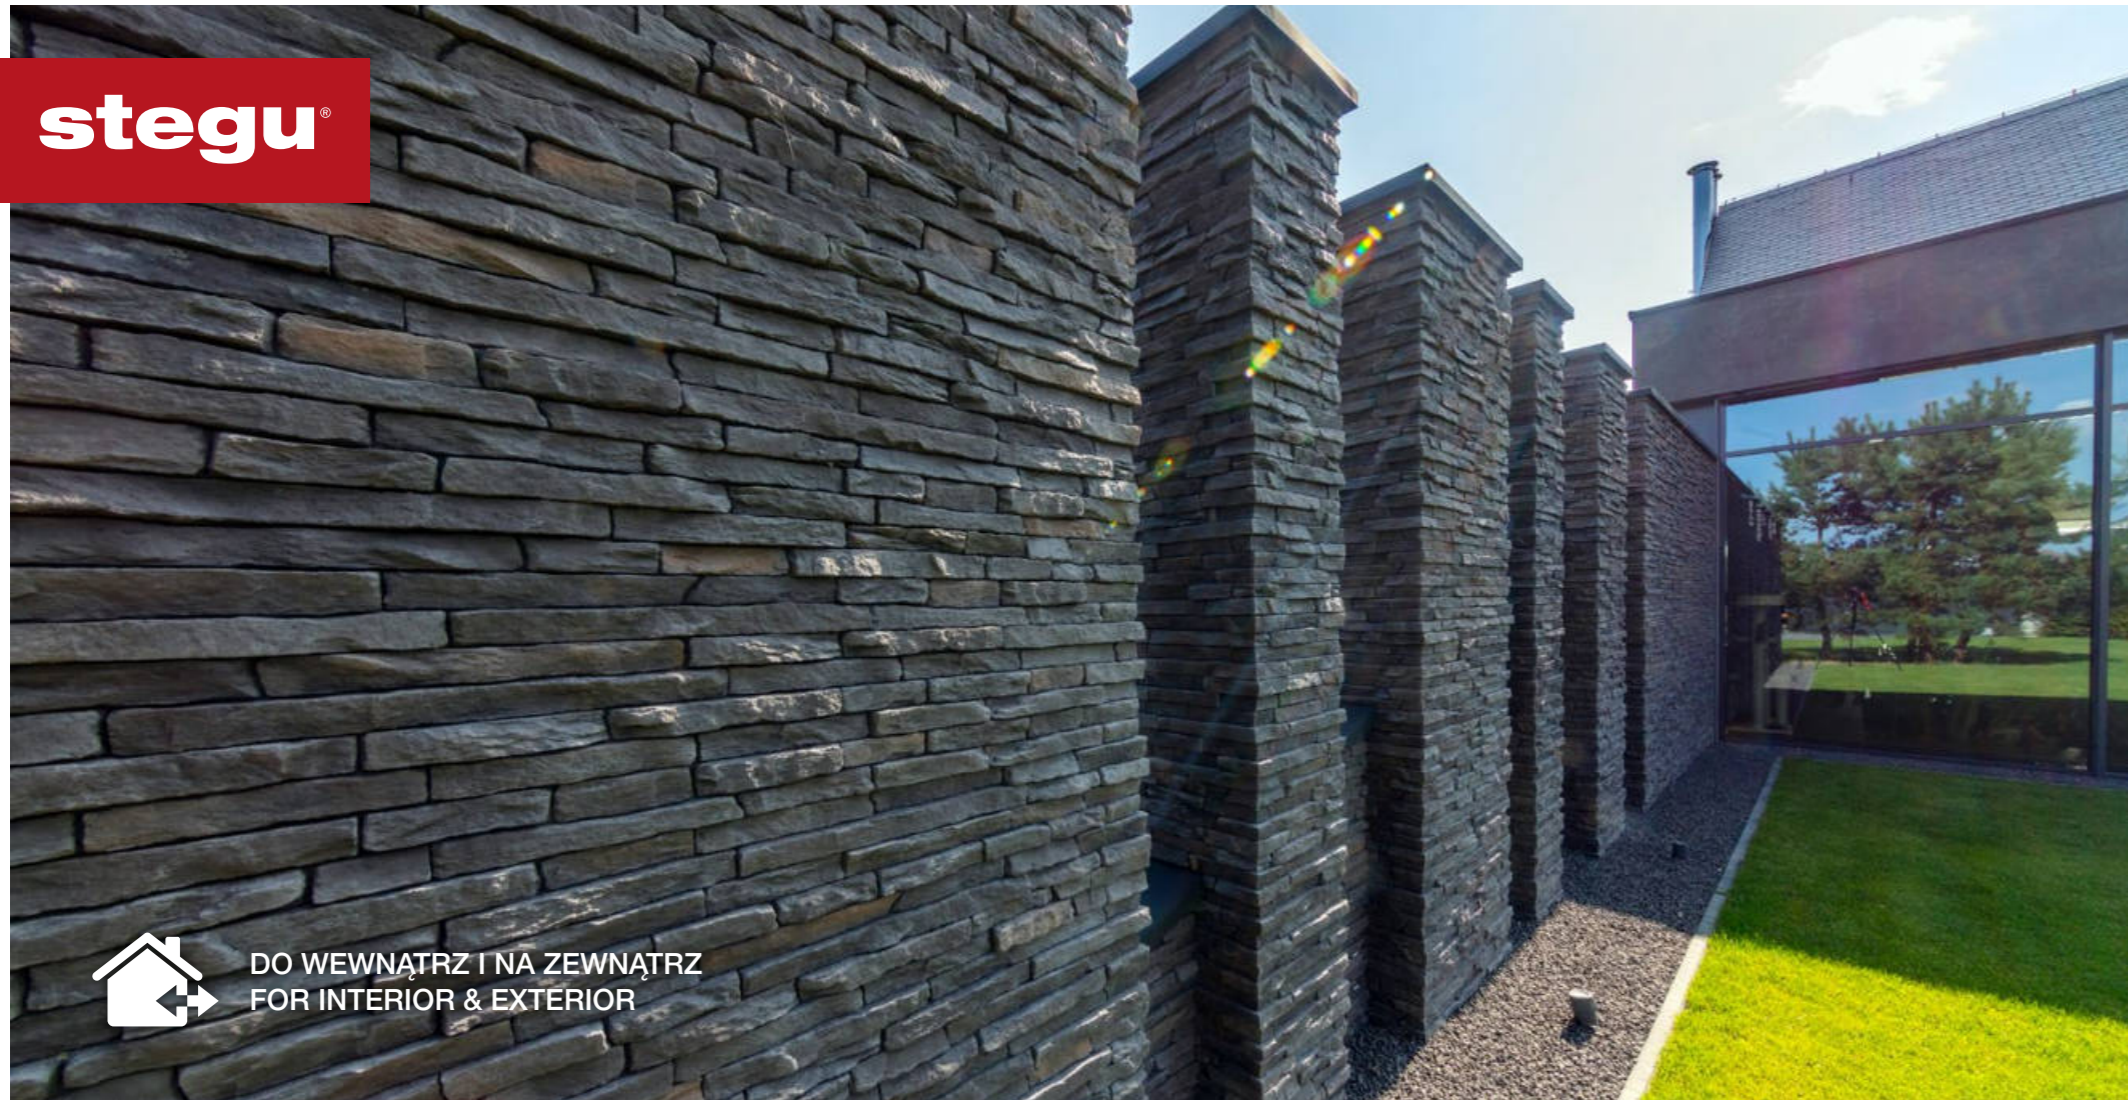

Sakura 2
GRAPHITE

0,48 m² (6 szt./pcs) 12,5 kg
550 x 145 mm, 14±26 mm

0,87 mb/lm (6 szt./pcs) 11,7 kg
340/155 x 145 mm, 14±26 mm

stegu®

DO WEWNĄTRZ I NA ZEWNĄTRZ
FOR INTERIOR & EXTERIOR

Sierra

plytka kamieniopodobna / stone like tile