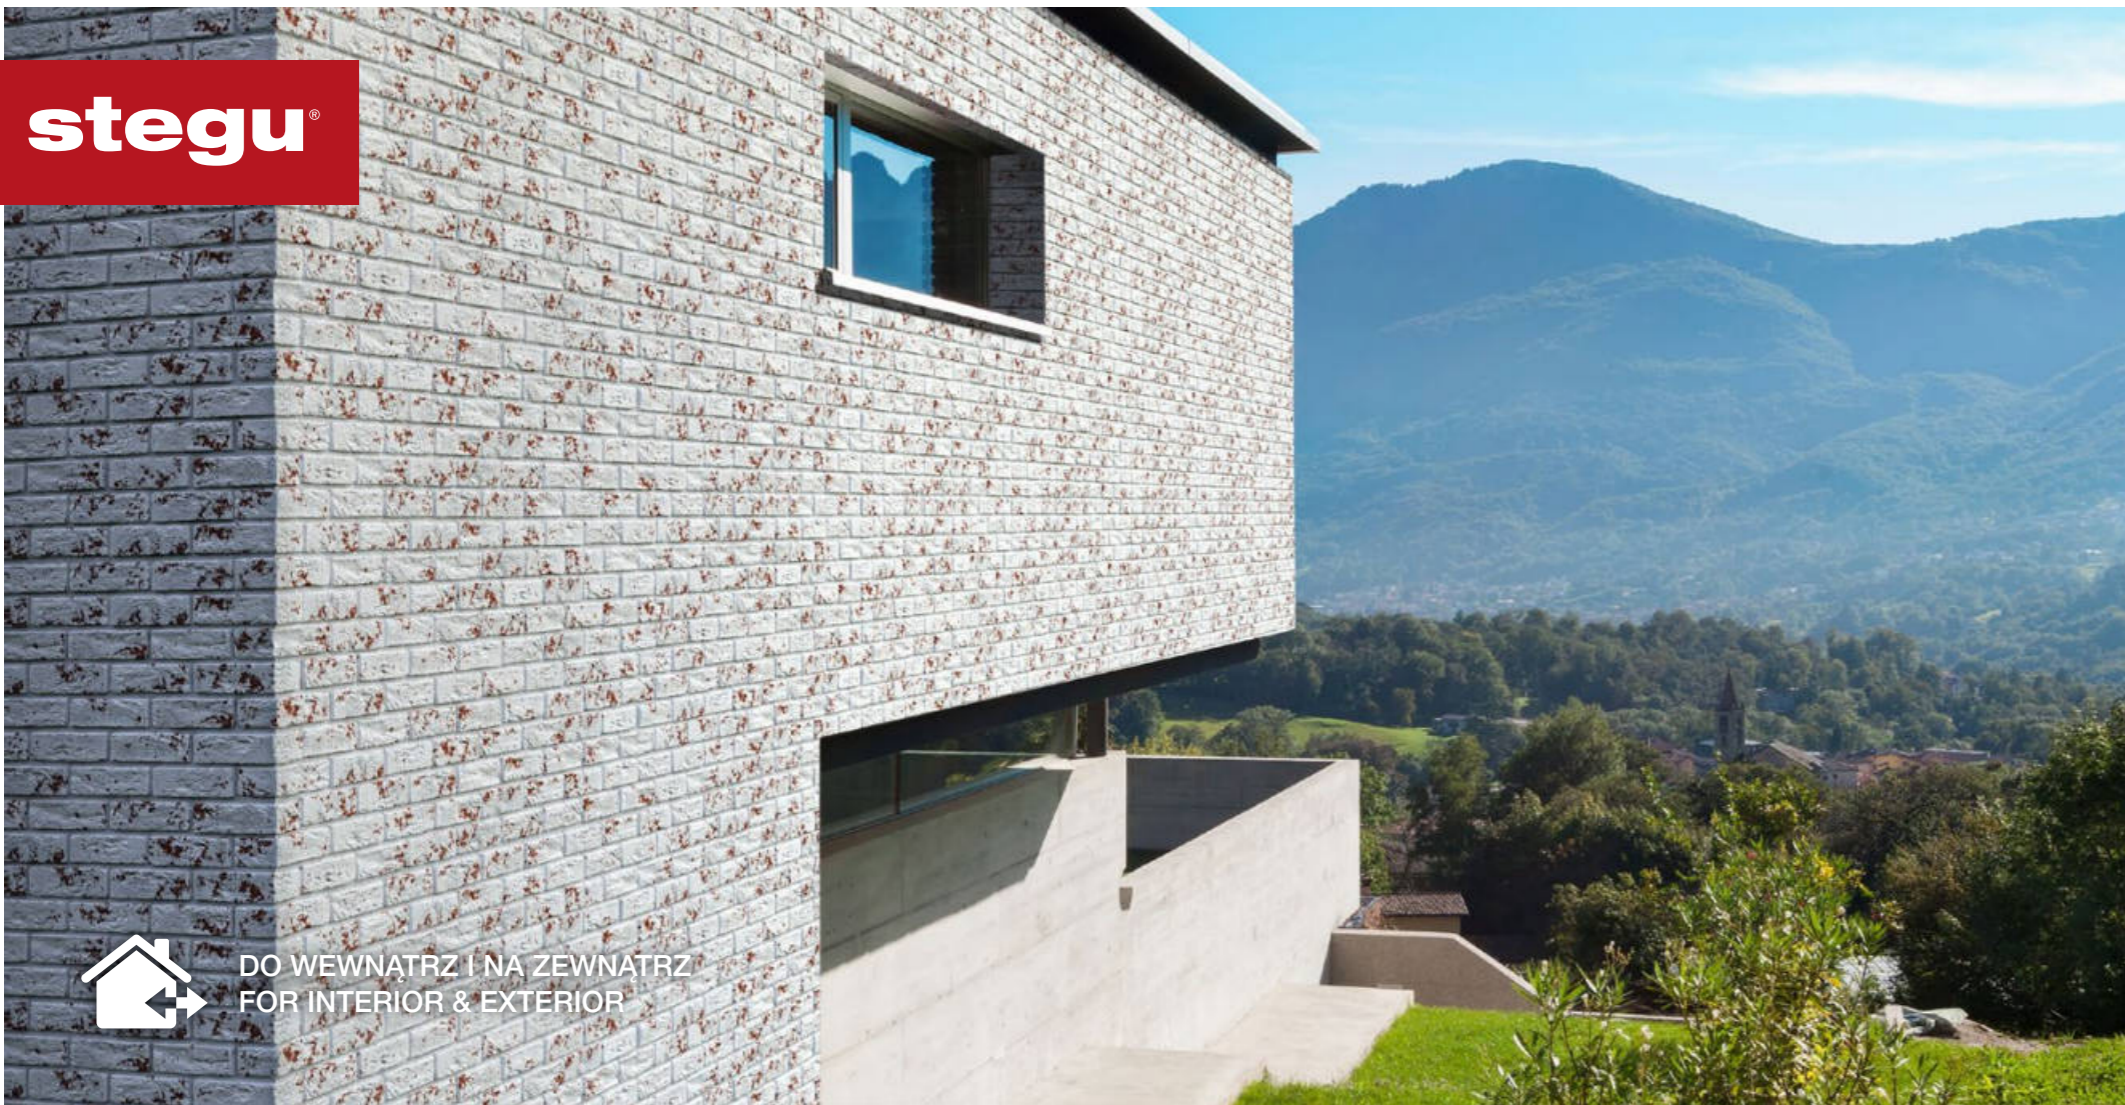

Country 676

Country 668

1,00 m² (63 szt./pcs) 17,9 kg
205 x 62 mm, 14÷17 mm

1,80 mb/lm (24 szt./pcs) 10,4 kg
190/80 x 62 mm, 14÷17 mm

29
YEARS
OF INNOVATIONS

stegu®

DO WEWNĄTRZ I NA ZEWNĄTRZ
FOR INTERIOR & EXTERIOR