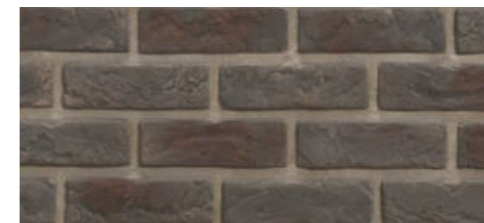

Cambridge 8

0,91 m² (57 szt./pcs) 20 kg
208 x 63 mm, 12±18 mm

1,75 mb/lm (24 szt./pcs) 13 kg
190/80 x 63 mm, 12±18 mm