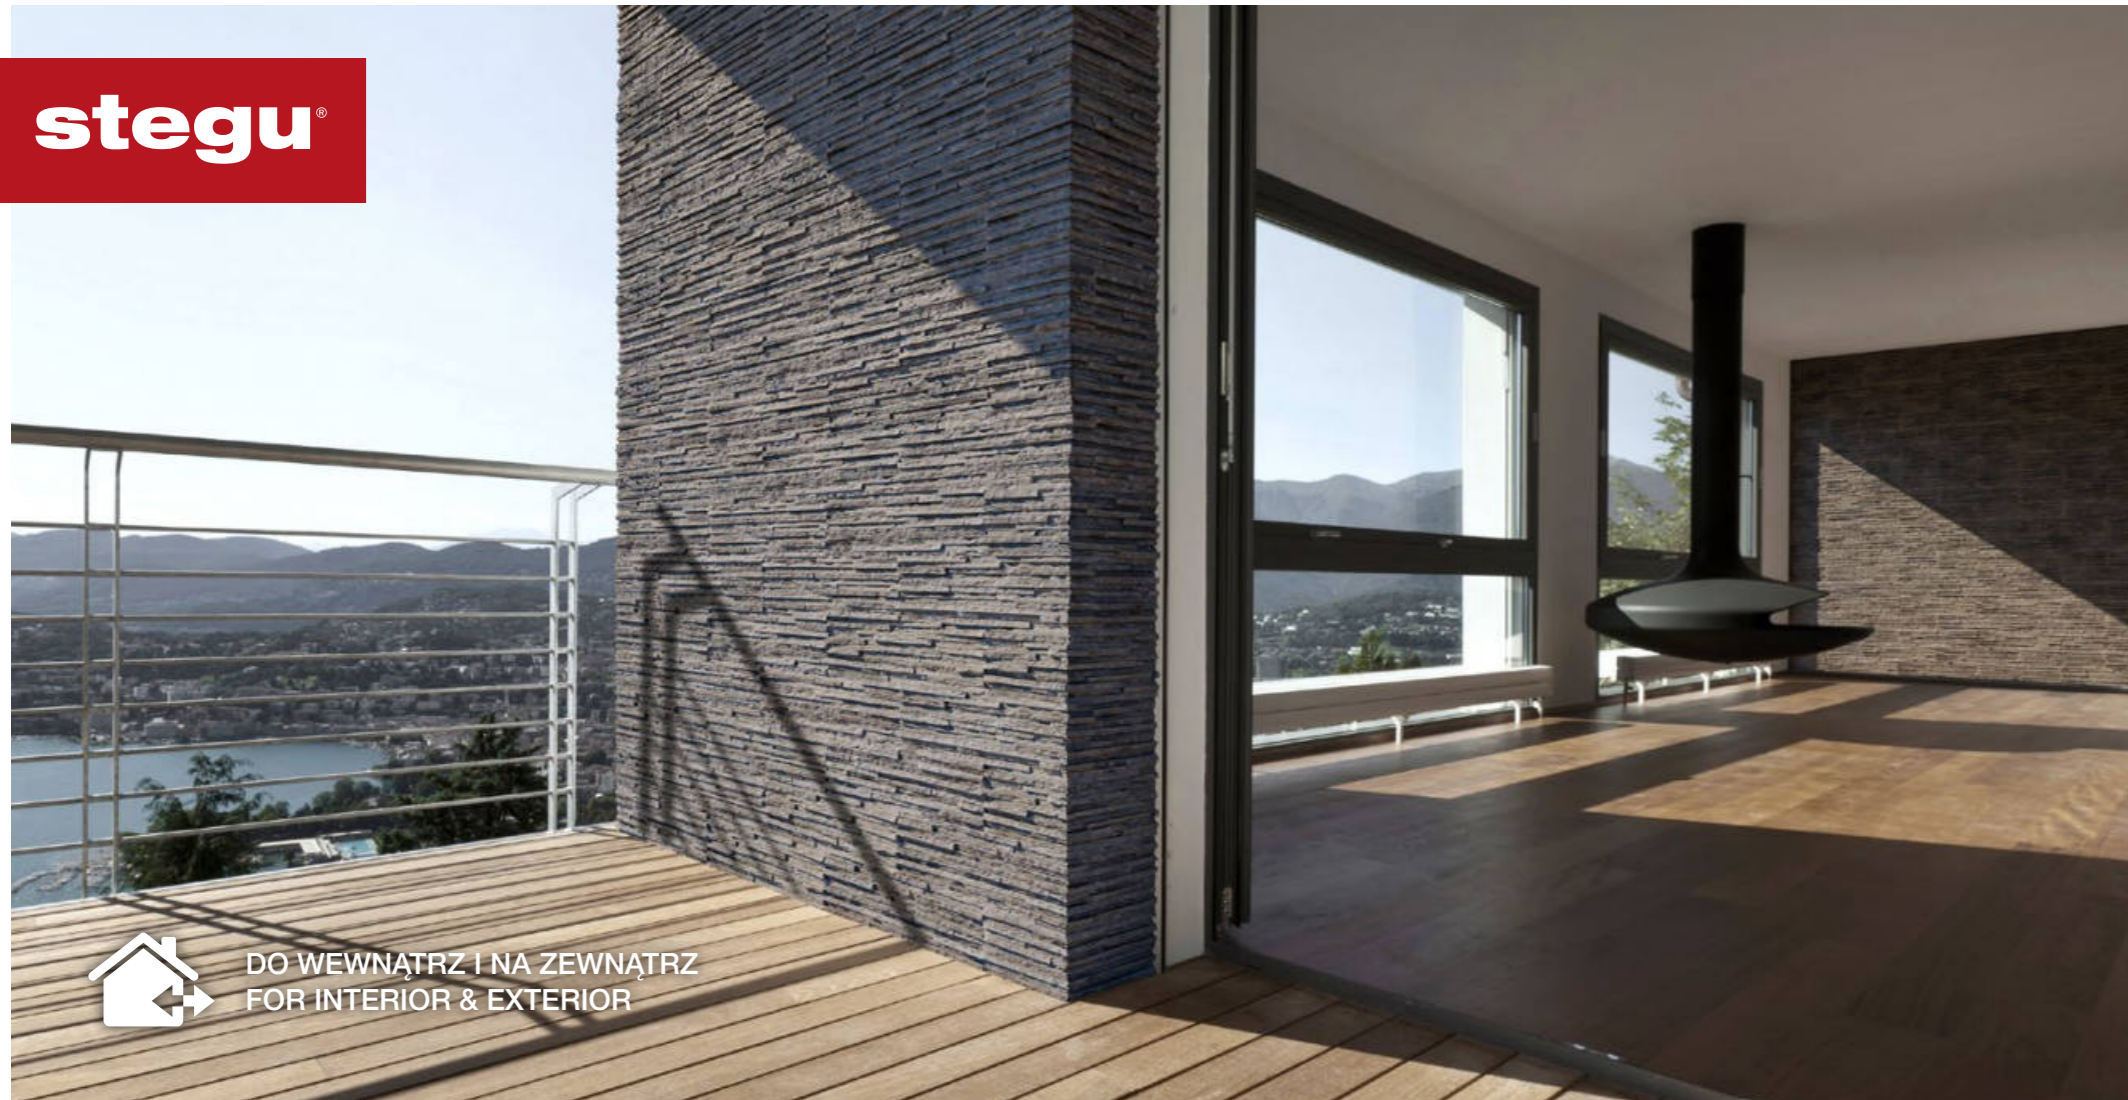

stegu®

DO WEWNĄTRZ I NA ZEWNĄTRZ
FOR INTERIOR & EXTERIOR

Palermo

plytka kamieniopodobna / stone like tile