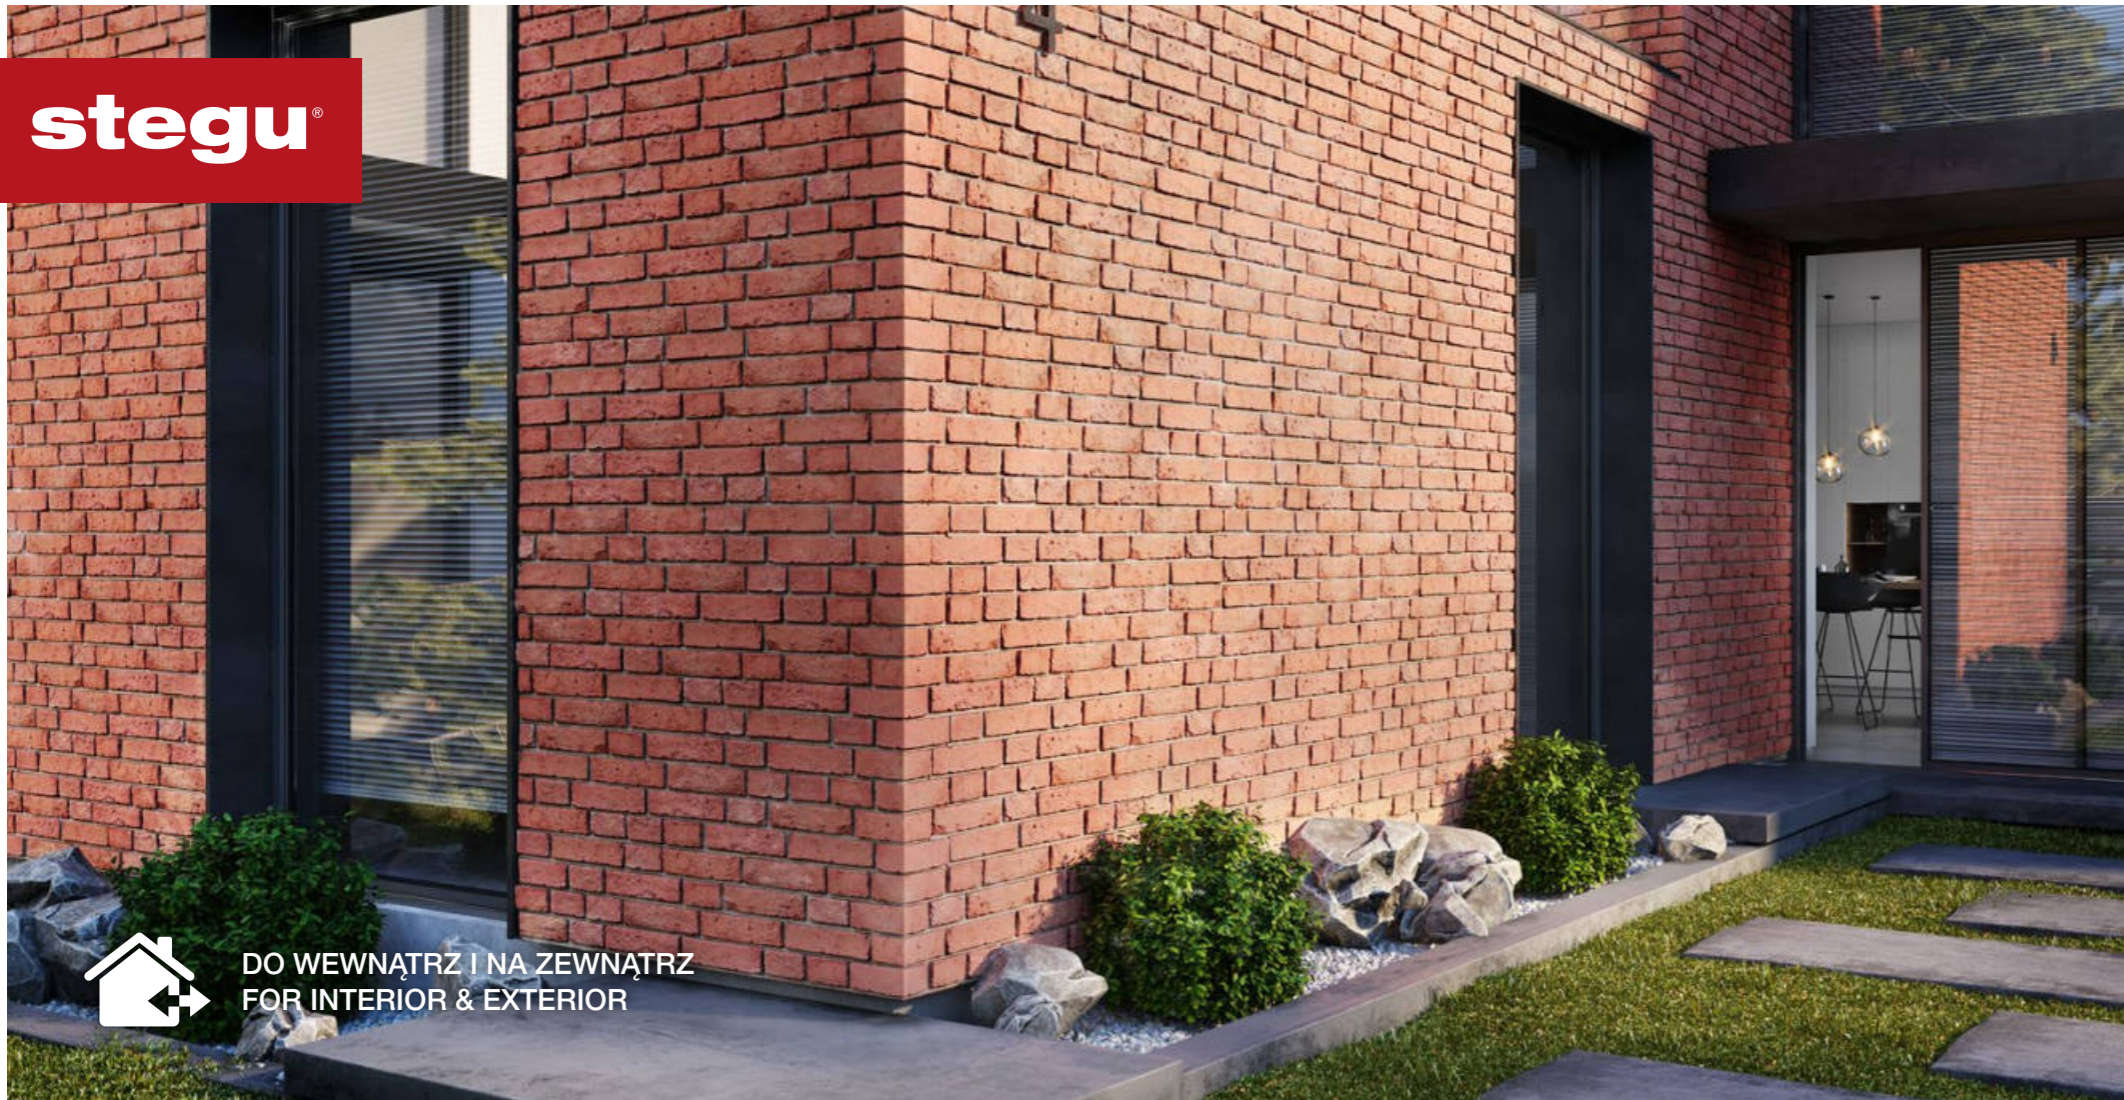

stegu®

DO WEWNĄTRZ I NA ZEWNĄTRZ
FOR INTERIOR & EXTERIOR

Monsanto

plytka cegłopodobna z szarą fugą / brick like tile with grey joint

29
YEARS
OF INNOVATIONS